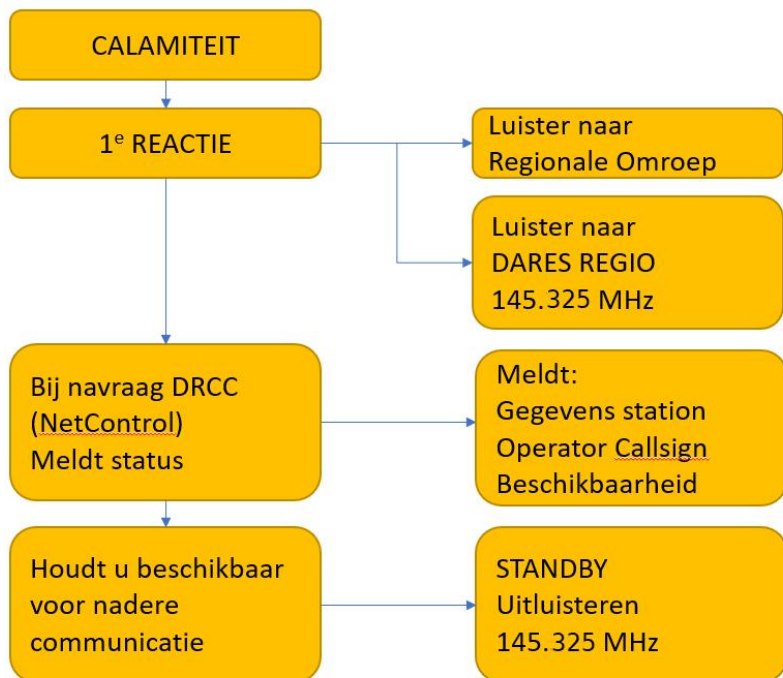

Regionaal verkeer HF

3.665 kHz.

Regionaal verkeer VHF

145.325 kHz.

Regionaal verkeer UHF

433.325 kHz.

Actie DARES deelnemers bij calamiteit

Rampenzender

In het geval van een (dreigende) calamiteit of noodsituatie zijn voor de verschillende regio's de volgende rampenzenders operationeel:

VR/Dares Regio 1 Groningen	RTV Noord	FM 97,5 MHz
VR/Dares Regio 2 Fryslan	Omrop Fryslan	FM 92,2 MHz
VR/Dares Regio 3 Drenthe	RTV Drenthe	FM 90,8 MHz FM 99,3 MHz
VR/Dares Regio 4 IJsselland Landelijk	RTV Oost	FM 99,4 MHz
	NPO 1	