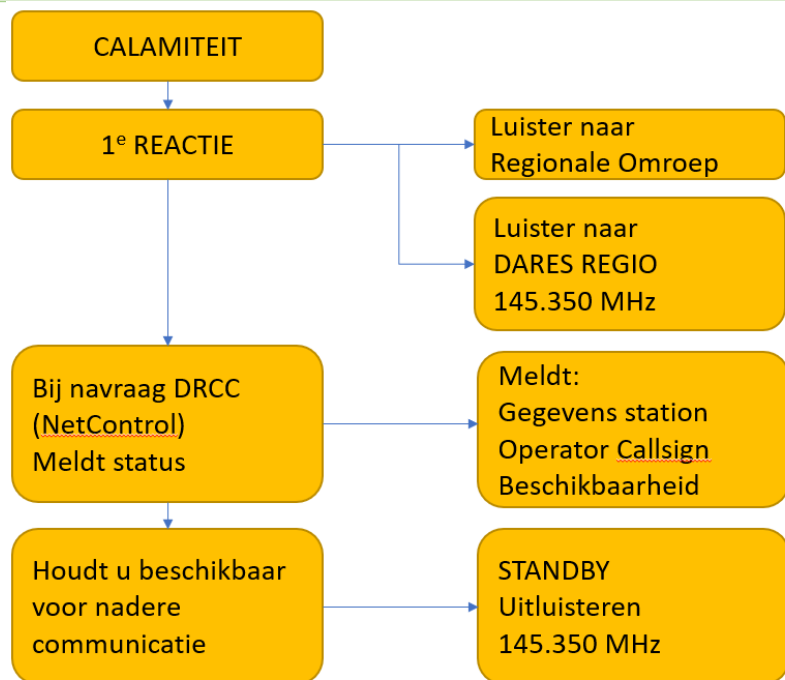

Actie DARES deelnemers bij calamiteit

Rampenzender

In het geval van een (dreigende) calamiteit of noodsituatie zijn voor de verschillende regio's de volgende rampenzenders operationeel:

VR/Dares Regio 1 Groningen	RTV Noord	FM 97,5 MHz	
VR/Dares Regio 2 Fryslan	Omrop Fryslan	FM 92,2 MHz	
VR/Dares Regio 3 Drenthe	RTV Drenthe	FM 90,8 MHz	FM 99,3 MHz
VR/Dares Regio 4 IJsselland Landelijk	RTV Oost	FM 99,4 MHz	
	NPO 1		

Als de sirene gaat informeert de overheid u via de rampenzender(s) over de ontstane situatie en eventuele instructies over wat u het best kunt doen.

Repeaters

Indien nodig en mogelijk zullen de DARES leden in cluster NN ook gebruik kunnen maken van P11DAR. De ingangsfrequentie is 430.950 kHz, de uitgangsfrequentie is 438.550 kHz, CTCSS toon is 85,4 Hz. Zie relevantie info omtrent P11DAR op www.dares.nl.

Indien de omstandigheden dit noodzakelijk maken, kunnen al dan niet tijdelijke (bemande) repeaters en of andere dan de hierboven genoemde frequenties voor noodcommunicatie gebruikt worden.

Noodcommunicatie en fatsoen

Alle hierboven genoemde frequenties mogen vanzelfsprekend ook voor het normale amateur verkeer gebruikt worden. Niemand kan immers exclusieve rechten doen gelden op amateur frequenties dus ook DARES niet. Wij willen u echter wel vragen om op basis van vrijwilligheid en uw ham-spirit, om tussen uw doorgangen door goed te luisteren. Mocht u noodcommunicatie horen op betreffende frequenties, gelieve deze dan niet te gebruiken. Bedenk dat voor noodcommunicatie mogelijk lage vermogens en provisorische antennes gebruikt kunnen worden. Dit kan tot gevolg hebben dat u zonder dat u het merkt noodcommunicatie stoort. Houdt u bij voorkeur ook rekening met de propagatie. Blijf in principe weg van de vastgestelde noodfrequenties.

Herkenbaarheid

Het DLCC (DARES Landelijk Coördinatie Centrum) kunt u herkennen aan de roepletters P19D.

Een DRCC (DARES Regionaal Coördinatie Centrum) kunt u herkennen aan de roepletters P19DA t/m P19DZ. Het DRCC voor het cluster NN (veiligheidsregio 1, 2, 3 en 4) kunt u herkennen aan de roepletters P19DR.

De roepletterreeks P19DA t/m P19DZ is door het Agentschap Telecom exclusief aan DARES toegewezen, en mogen uitsluitend tijdens oefeningen of een daadwerkelijke inzet conform de machtigingsvoorwaarden gebruikt worden. DARES deelnemers gebruiken tijdens een inzet /DARES achter hun persoonlijke roepletters.

Uw regio coördinator is Ton Gielen PA1TGI. U kunt hem bereiken voor meer informatie via e-mailadres: PA1TGI@veron.nl of op het telefoonnummer: 06-23477878